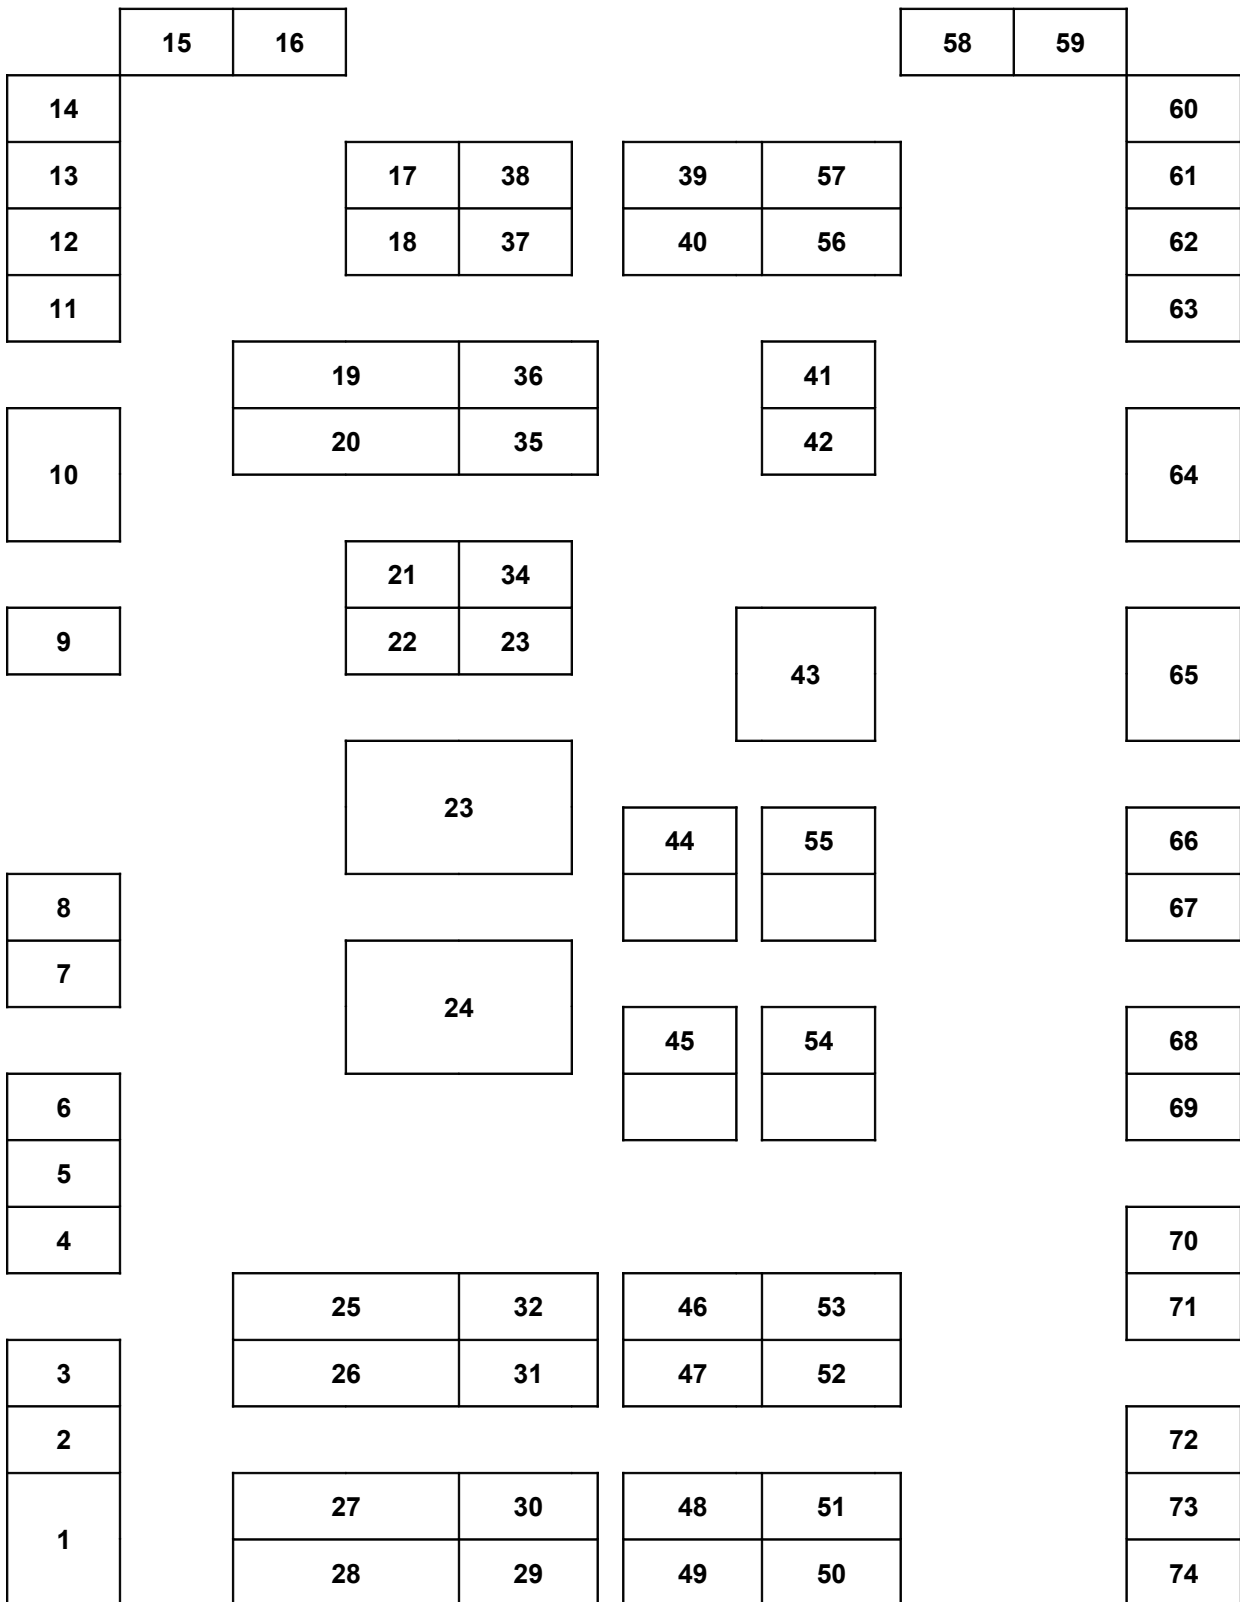

Plan du salon de l'emploi

Accueil

Catering

Légende du plan du salon de l'emploi

1	Brico Plan-It	38	Vasco Data Security
2	Capgemini	39	Tebodin
3	Makro	40	Unipartners
4	Smals	41	Jobpunt Vlaanderen
5	Unique Receptel	42	Accent Jobs for People
6	Euroclear	43	Police Fédérale
7	EDS	44	Ikea
8	Daoust Intérim	45	Accenture
9	Tractebel Engineering	46	Callatay & Wouters
10	Volvo Europa truck	47	SNCB
11	Atos Consulting	48	Vedior
12	Siemens	49	Selor
13	DHL	50	Dexia
14	Hays	51	Sibelga
15	A Priori	52	Start People
16	Option	53	IBM
17	UAMS	54	ING
18	Tele Atlas	55	Manpower
19	Atlas Copco	56	Logica CMG
20	Ordina	57	Secretary Plus Management Support
21	CLL	58	Jetair
22	Clinique Universitaire Saint-Luc	59	Colruyt
23	Atos Worldline	60	Barco
24	Références / Vacature	61	Telenet
25	Mediafin - L'Echo	62	The Human Interface Group
26	Elia	63	BNS Engineering
27	Adecco	64	Optima
28	Delhaize	65	KBC
29	Electrabel	66	Decathlon
30	Hudson / De Witte Morel	67	Media Markt
31	Service Public Fédéral Finances	68	STIB
32	Mercuri Urval	69	Unique
33	TB Williamson	70	Banque Nationale de Belgique
34	The Phone House	71	Officeteam
35	Havenbedrijf Antwerpen	72	Fedex
36	AXA	73	Sogeti
37	CSC	74	SD Worx