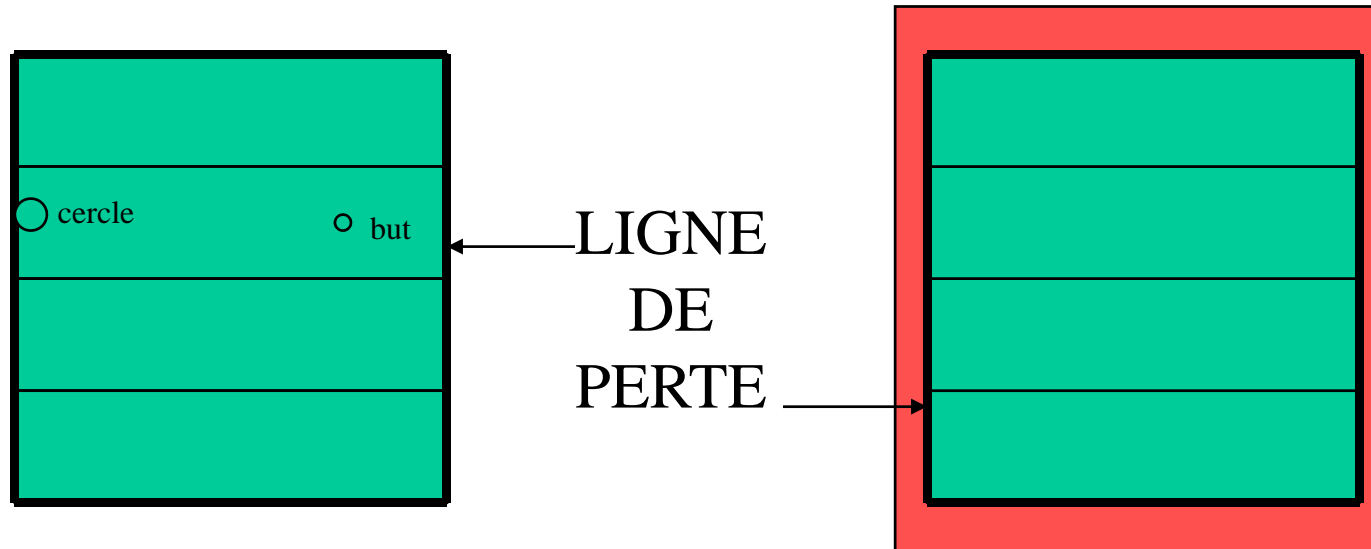

# LIGNE DE PERTE

**DANS UN TERRAIN  
D'HONNEUR LA LIGNE DE  
PERTE EST LA LIGNE QUI  
ENTOURE LES TERRAINS  
DE JEU.**

ON A LE DROIT DE TRACER  
LE CERCLE CONTRE ELLE,  
MAIS ON DOIT JETER LE  
BUT A 1m DE CETTE LIGNE.

MÊME SI POUR UNE QUESTION  
D'ESTHÉTIQUE CE TERRAIN  
EST ENTOURÉ D'UNE BANDE  
EN COULEUR,

**LA LIGNE DE PERTE RESTE  
LA LIGNE QUI ENTOURE LES  
TERRAINS DE JEU.**